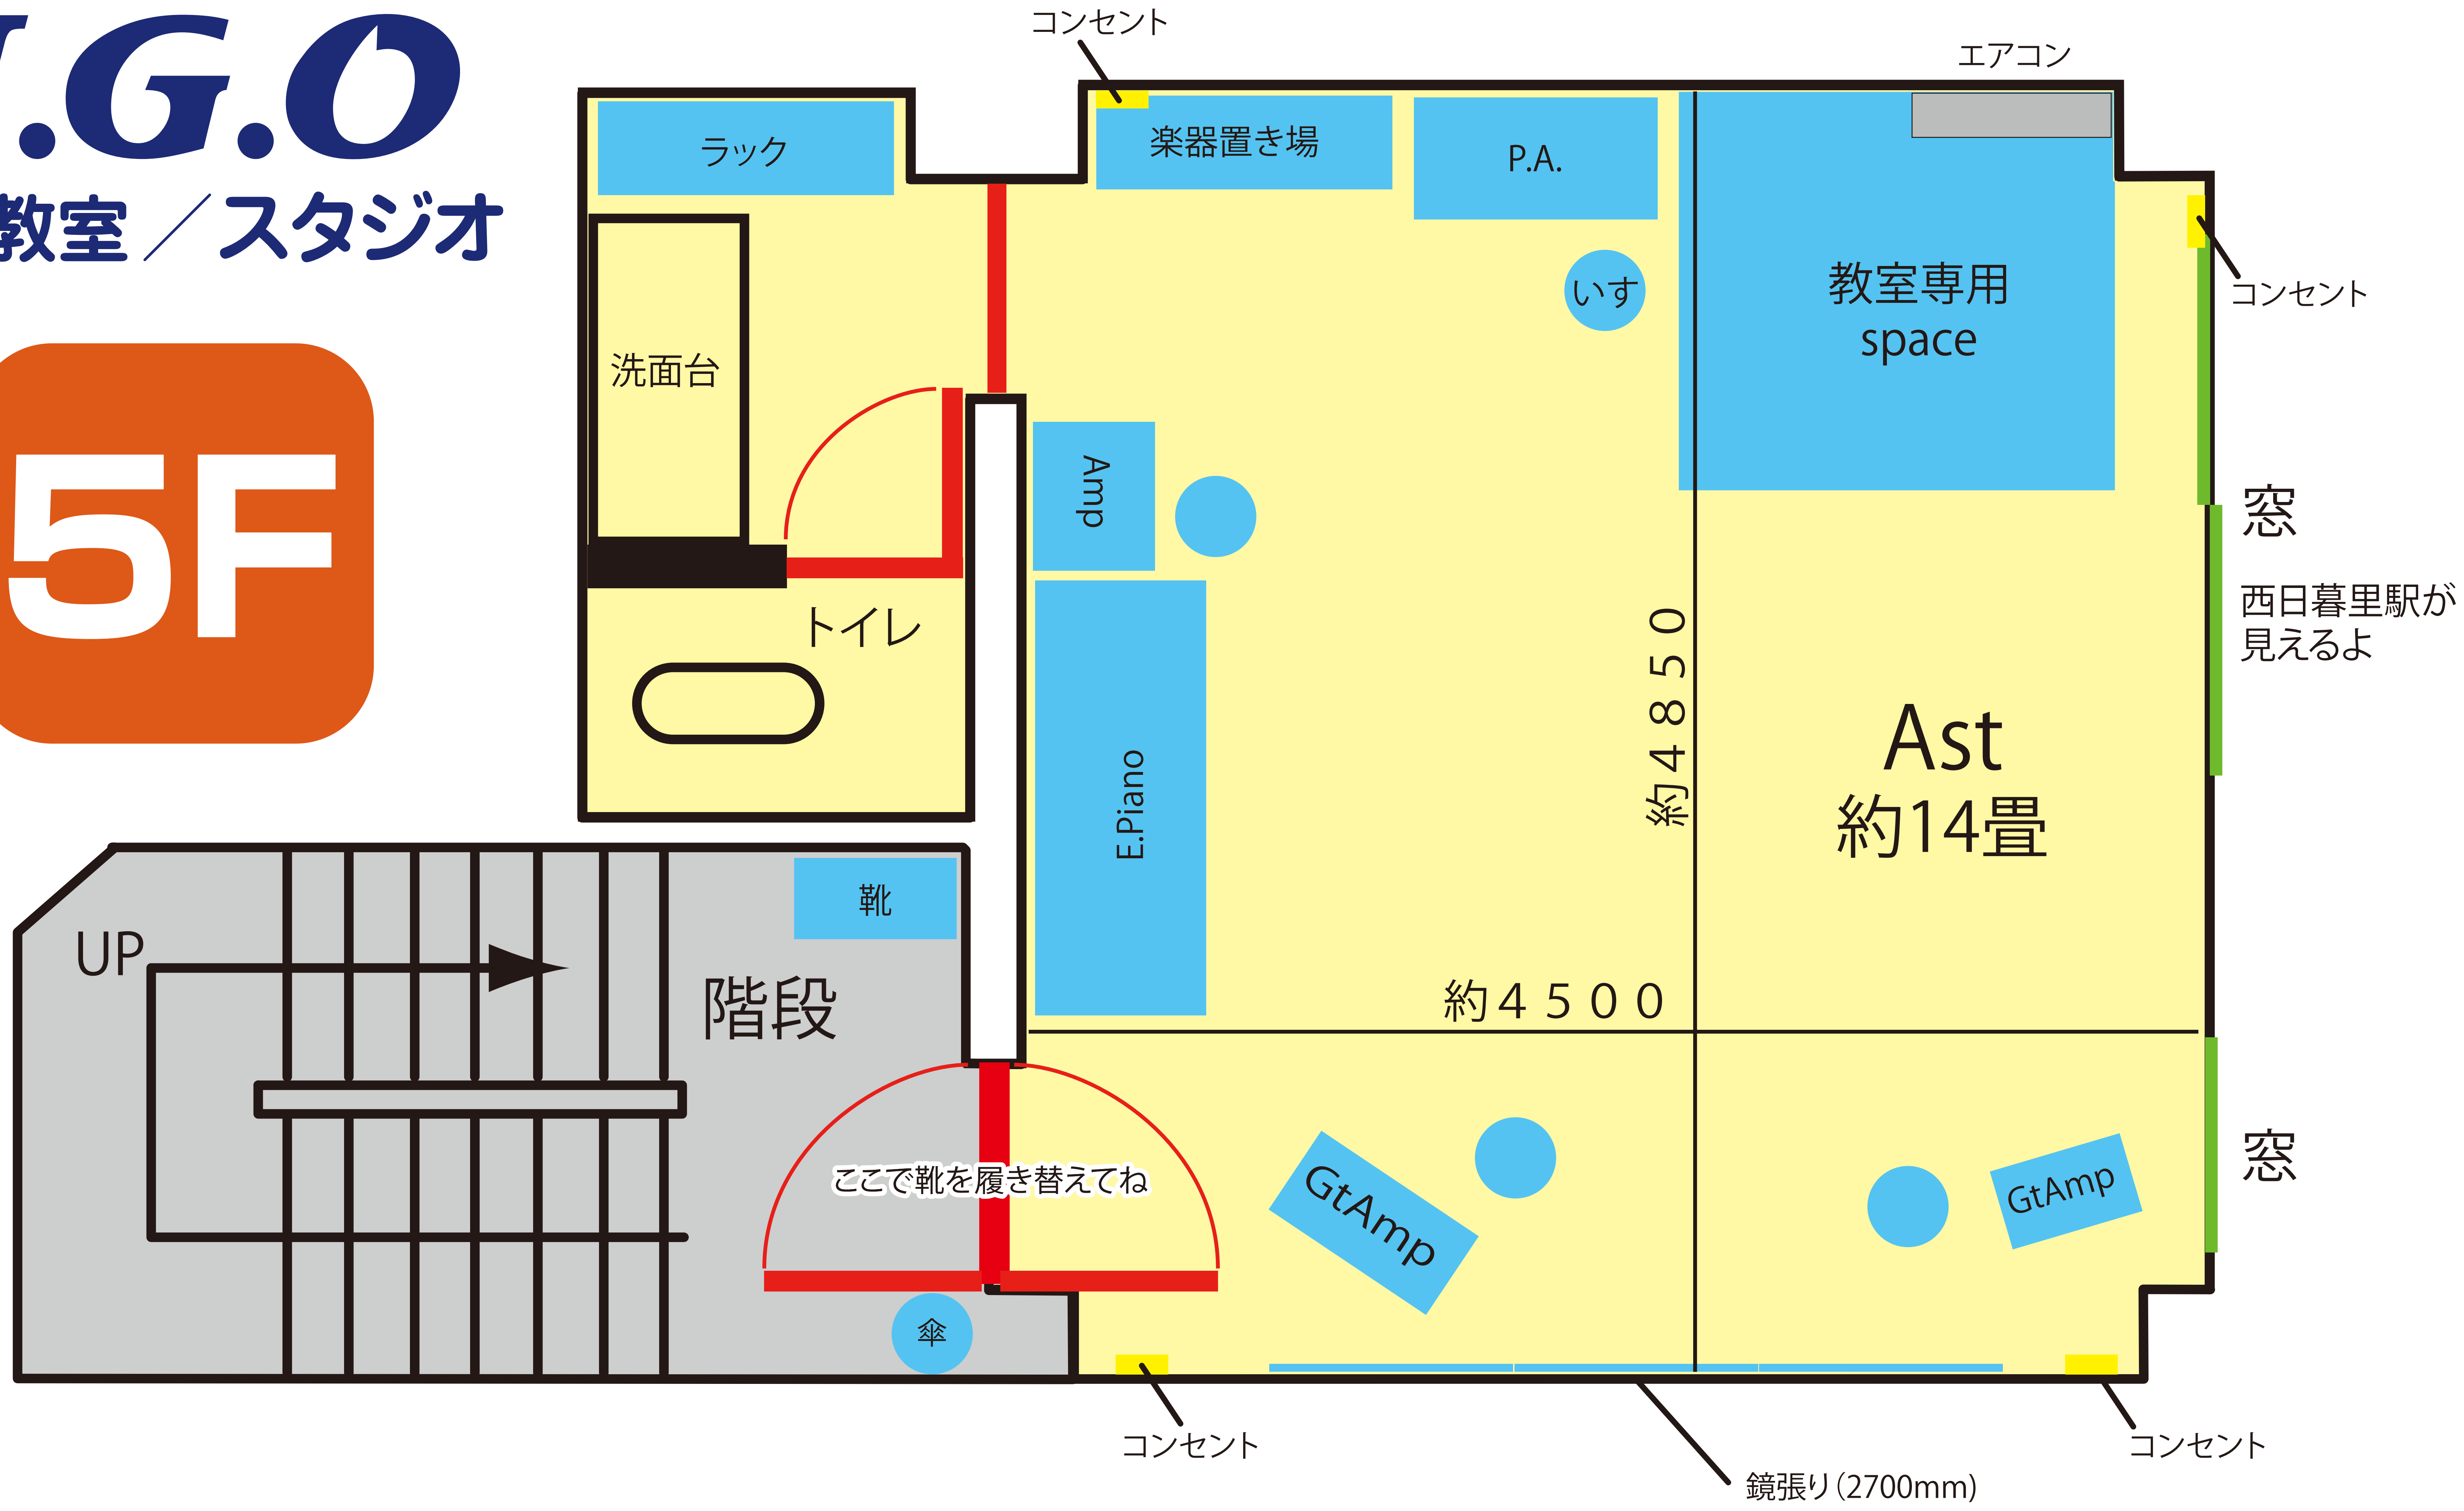

I.G.O

音楽教室 / スタジオ

5F

コンセント

エアコン

ラック

楽器置き場

P.A.

教室専用
space

椅子

コンセント

洗面台

Amp

窓

トイレ

西日暮里駅が
見えるよ

E.Piano

約4850

Ast
約14畳

UP

靴

階段

約4500

ここで靴を履き替えてね

窓

傘

GtAmp

GtAmp

コンセント

鏡張り(2700mm)

コンセント