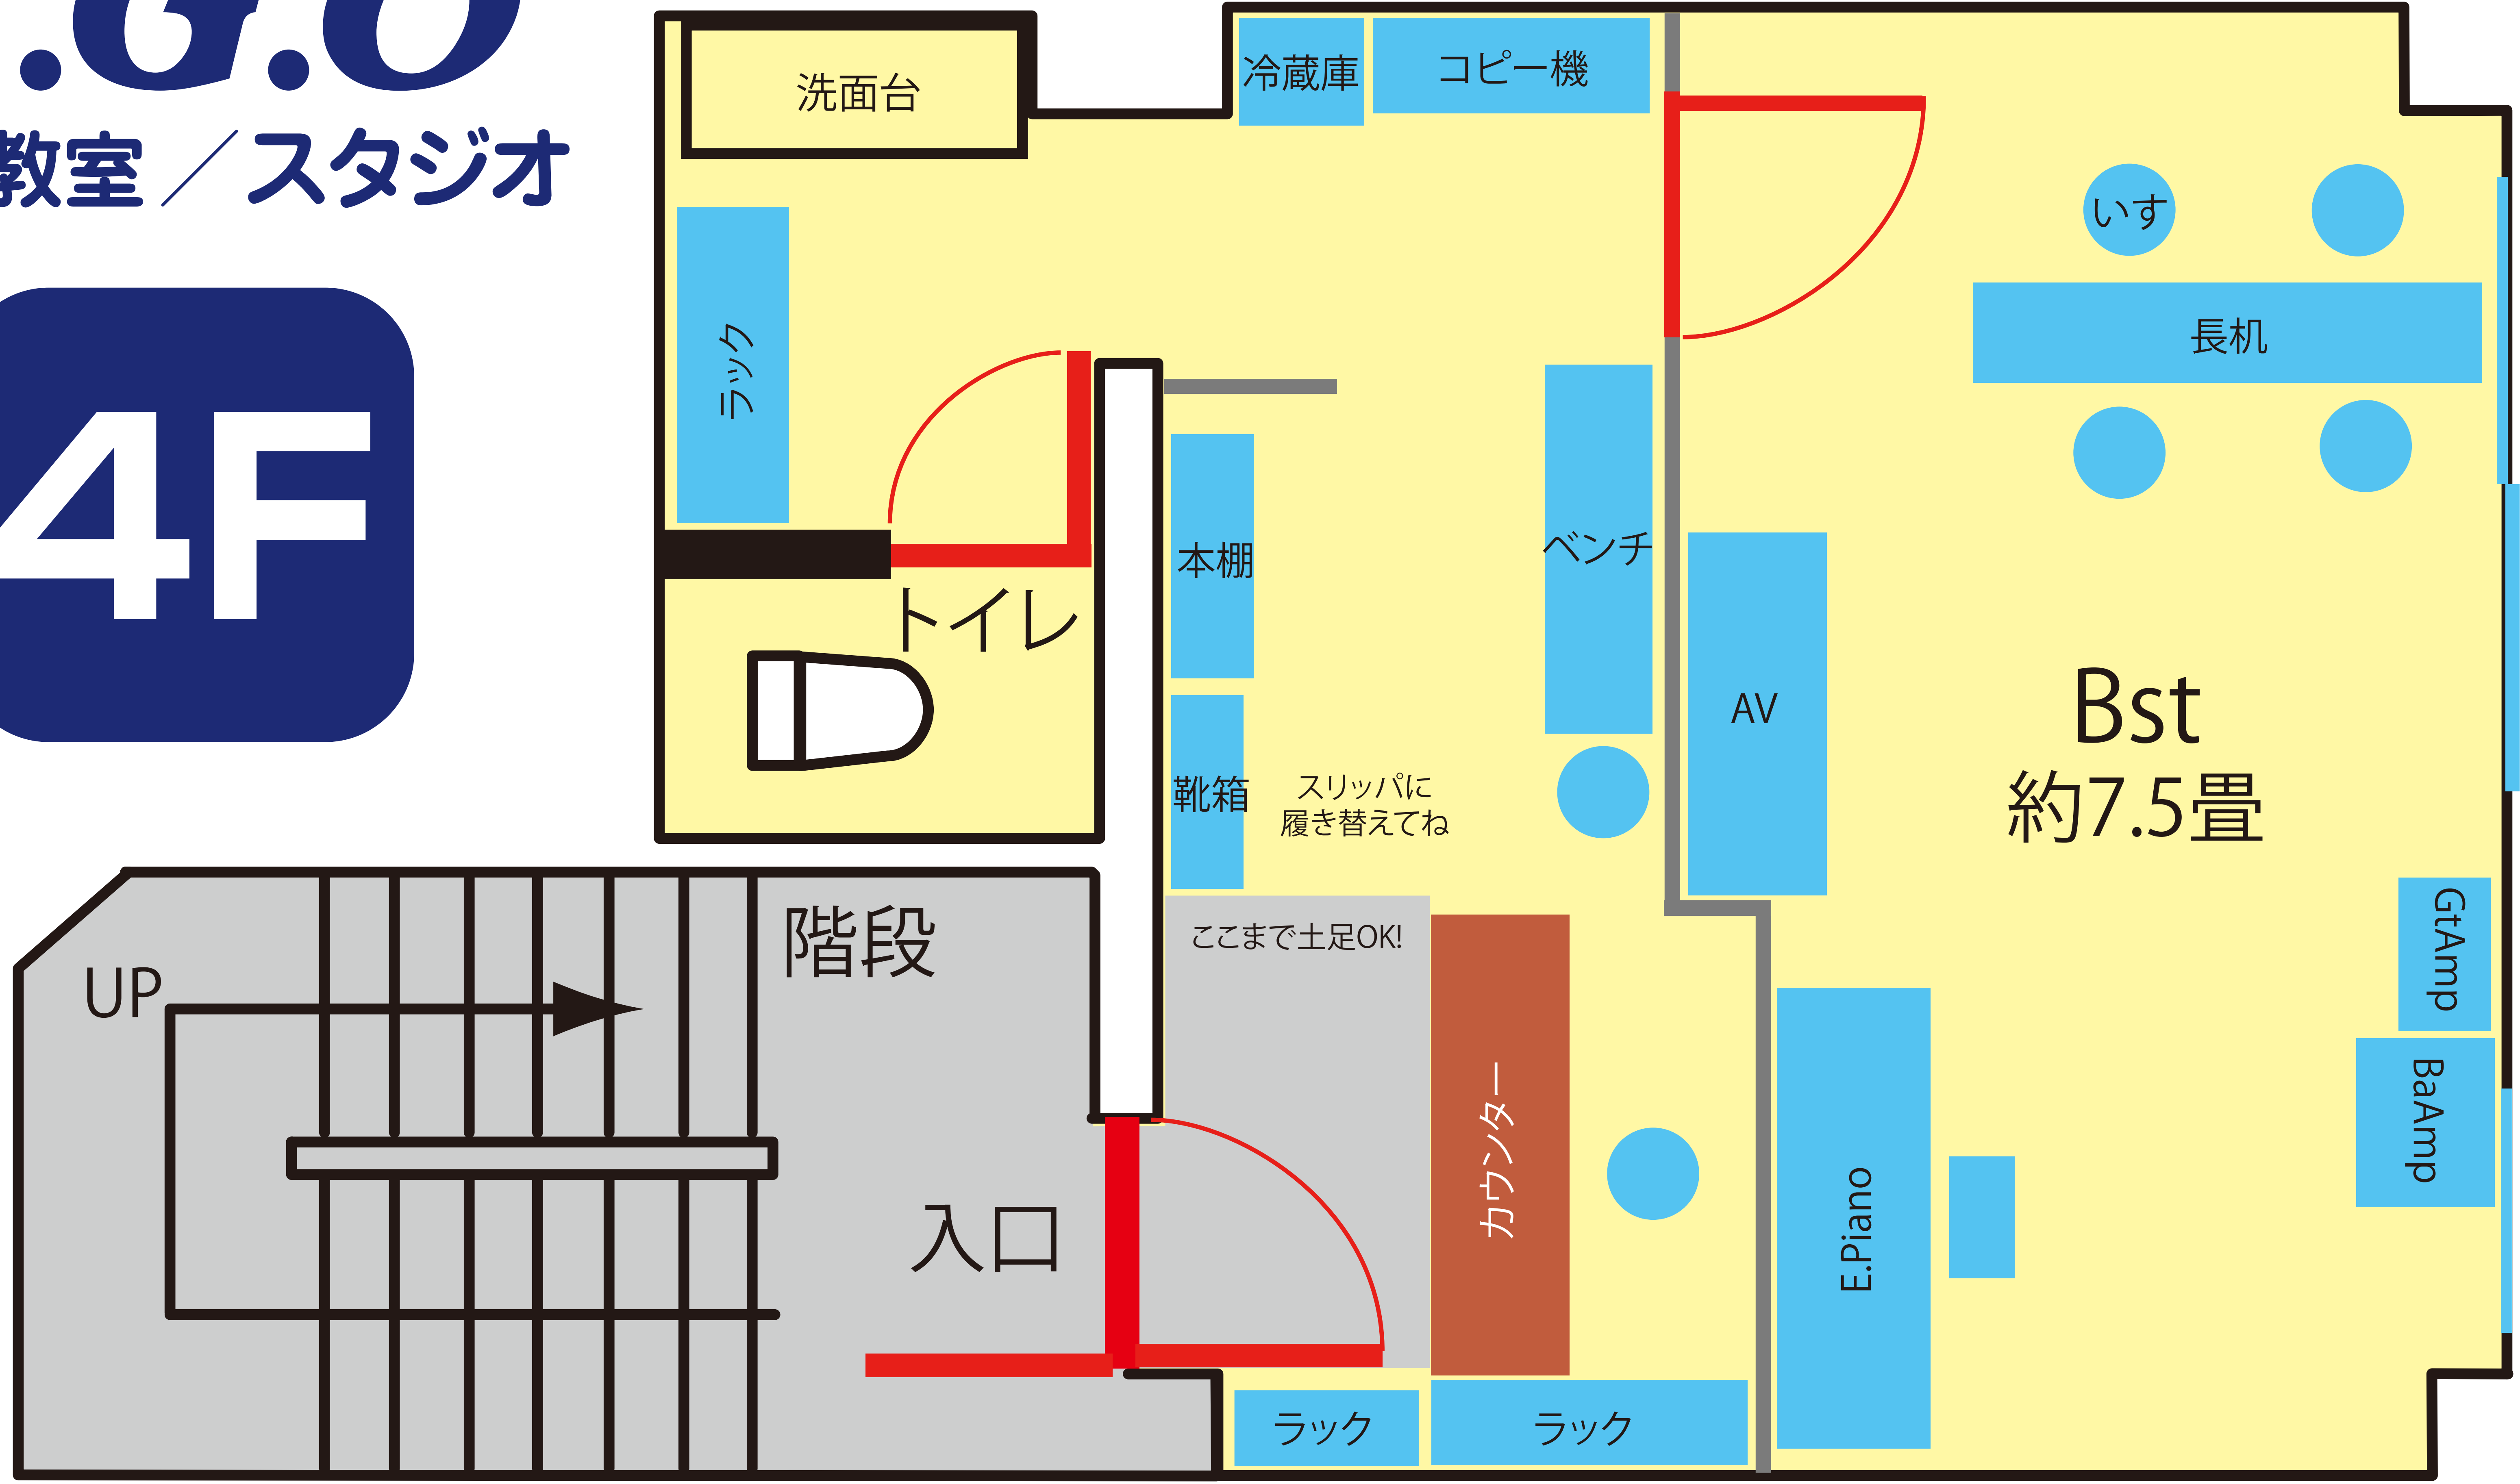

# I.G.O

音楽教室 / スタジオ

4F

窓  
西日暮里駅が  
見えるよ

窓

Bst  
約7.5畳

GtAmp

BaAmp

E.Piano

AV

ベンチ

カウンター

本棚

靴箱

スリッパに  
履き替えてね

ここまで土足OK!

冷蔵庫

コピー機

洗面台

ラック

トイレ

階段

入口

ラック

ラック

いす

長机